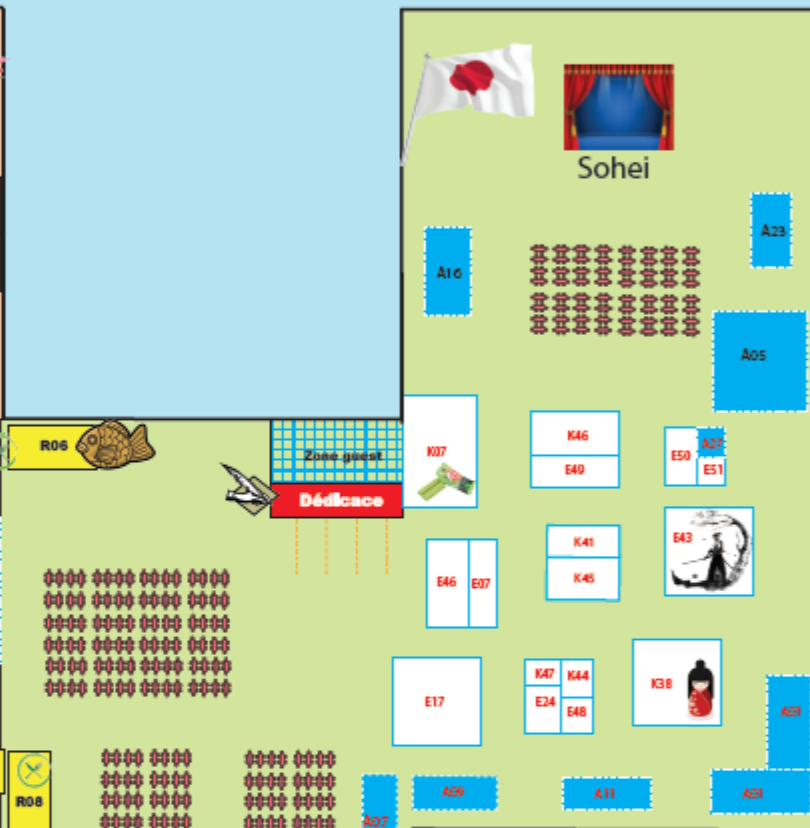

TROYES JAPAN POP SHOW

Le Cube - Troyes

20 & 21 Avril

ANIMATION

- A01. SHINOBI NINJA FIGHTING
- A02. Kpop U-squad
- A03. K-Pop Kproject
- A04. Atelier figurine
- A05. CosplayCreation
- A06. LES RENCONTRES DES JOUEURS
- A07. Ikebana
- A08. Camido Face Paint
- A09. POUR mascotte
- A11. L'Empire
- A12. Le Ragequit Club
- A13. Kpop Royalry crew
- A14. Kpop Resonance Crew
- A15. Arcace base
- A16. Association Mimble Mimbus
- A17. Jeux société
- A18. Ps4 consoles
- A19. Borne jeux
- A21. Karaoké Libre
- A22. Espace table base
- A23. Sohei
- A25. Cosplayers
- A26. Taiko & Gongs
- A27. Photographe

EXPOSANT

- K01. MISTER MANGO
- K02. Petit anime
- K03. Dupont churros crêpe
- K04. FOXY SAUVAGE
- K05. BOISETCIE
- K06. YBPK Studio
- K07. Snacks Asie
- K08. Yumi Japan
- K09. Sophie Crochet
- K11. YorokiArt
- K12. POTIONS PATCH & STICKERS
- K13. Okuzen_Kuro
- K14. FABIO LEAL
- K15. Histoirespleinslatete
- K16. Lukiryo
- K17. Les bouilles geek
- K18. ARTHO182
- K19. Andydreams
- K20. Van
- K21. Lycia Alys
- K22. Comptoir de féerie
- K23. SHAKO L'ARTISTE
- K24. Litol Studio
- K25. Kitsunami
- K26. Kinnoishi studio
- K27. AAF.exe
- K28. Souvenir V
- K29. Bag Sakura
- K30. Laura Dessine
- K31. Maison Rouge
- K32. Zaikwoo
- K33. Zaikwoo N
- K34. Zaikwoo C
- K35. Cbp 1
- K36. Cbp 2
- K37. Cbp 3
- K38. Van
- K39. Geek and Toys
- K41. Shonen Room
- K42. Vigelia Bijoux
- K43. Kaminari no kodomo taiko
- K44. Black Morphee
- K45. Jouet Geek
- K46. Tattoo Piercing
- K47. CHEWIBACCA
- K48. Les CREA de Laura