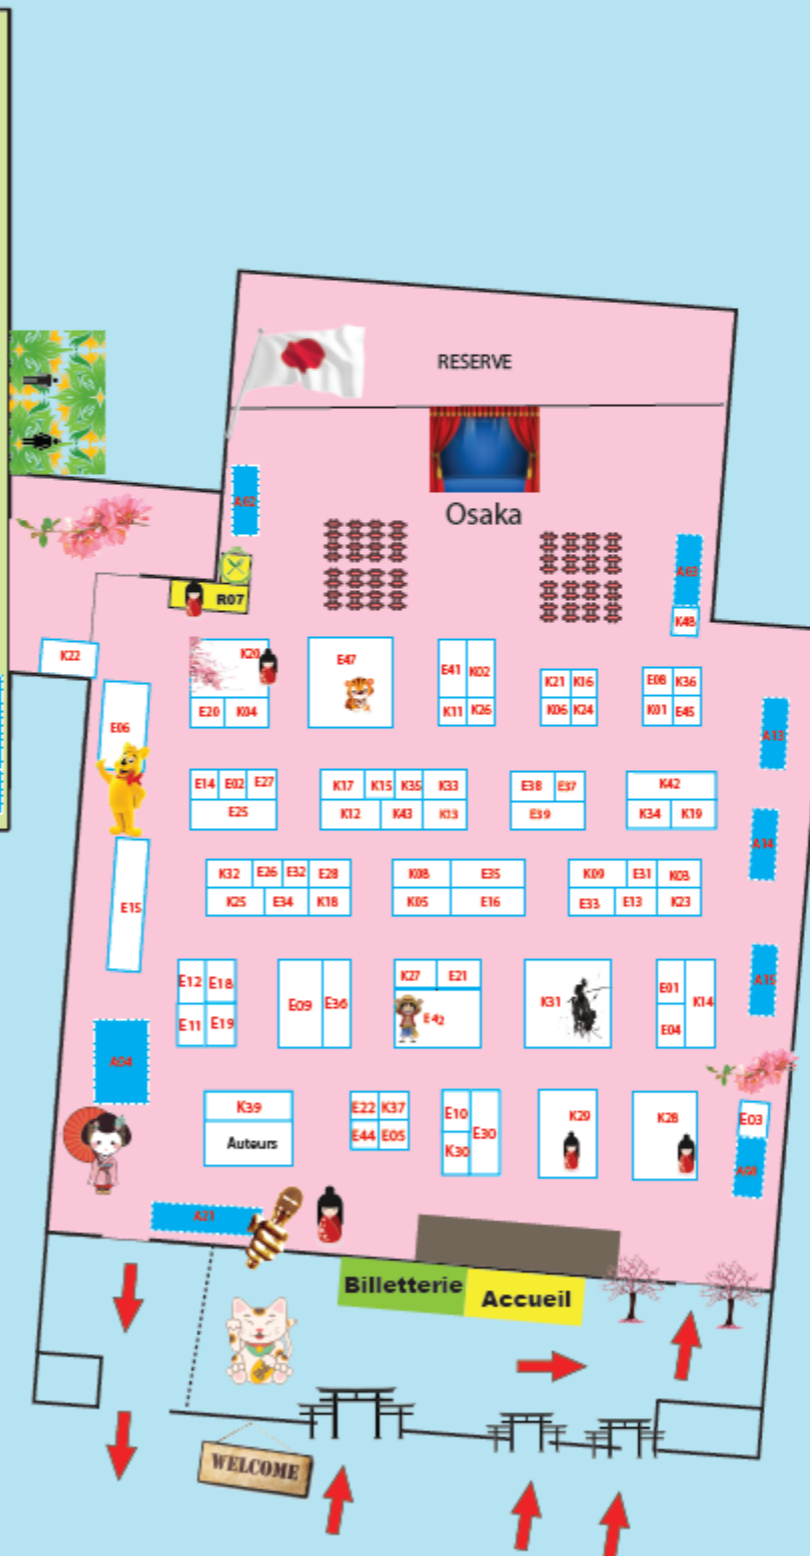

TROYES JAPAN POP SHOW

Le Cube - Troyes

20 & 21 Avril

ANIMATION

- A01. SHINOBI NINJA FIGHTING
- A02. Kpop U-squad
- A03. K-Pop Kproject
- A04. Atelier figurine
- A05. CosplayCreation
- A06. LES RENCONTRES DES JOUEURS
- A07. Ikebana
- A08. Camido Face Paint
- A09. POUR mascotte
- A11. L'Empire
- A12. Le Ragequit Club
- A13. Kpop Royalry crew
- A14. Kpop Resonance Crew
- A15. Arcace base
- A16. Association Mimble Mimbus
- A17. Jeux société
- A18. Ps4 consoles
- A19. Borne jeux
- A21. Karaoké Libre
- A22. Espace table base
- A23. Sohei
- A25. Cosplayers
- A26. Taiko & Gongs
- A27. Photographe

EXPOSANT

- K01. MISTER MANGO
- K02. Petit anime
- K03. Dupont churros crêpe
- K04. FOXY SAUVAGE
- K05. BOISETCIE
- K06. YBPK Studio
- K07. Snacks Asie
- K08. Yumi Japan
- K09. Sophie Crochet
- K11. YorokiArt
- K12. POTIONS PATCH & STICKERS
- K13. Okuzen_Kuro
- K14. FABIO LEAL
- K15. Histoirespleinslatete
- K16. Lukiryo
- K17. Les bouilles geek
- K18. ARTHO182
- K19. Andydreams
- K20. Van
- K21. Lycia Alys
- K22. Comptoir de féerie
- K23. SHAKO L'ARTISTE
- K24. Litol Studio
- K25. Kitsunami
- K26. Kinnoishi studio
- K27. AAF.exe
- K28. Souvenir V
- K29. Bag Sakura
- K30. Laura Dessine
- K31. Maison Rouge
- K32. Zaikwoo
- K33. Zaikwoo N
- K34. Zaikwoo C
- K35. Cbp 1
- K36. Cbp 2
- K37. Cbp 3
- K38. Van
- K39. Geek and Toys
- K41. Shonen Room
- K42. Vigelia Bijoux
- K43. Kaminari no kodomo taiko
- K44. Black Morphee
- K45. Jouet Geek
- K46. Tattoo Piercing
- K47. CHEWIBACCA
- K48. Les CREA de Laura