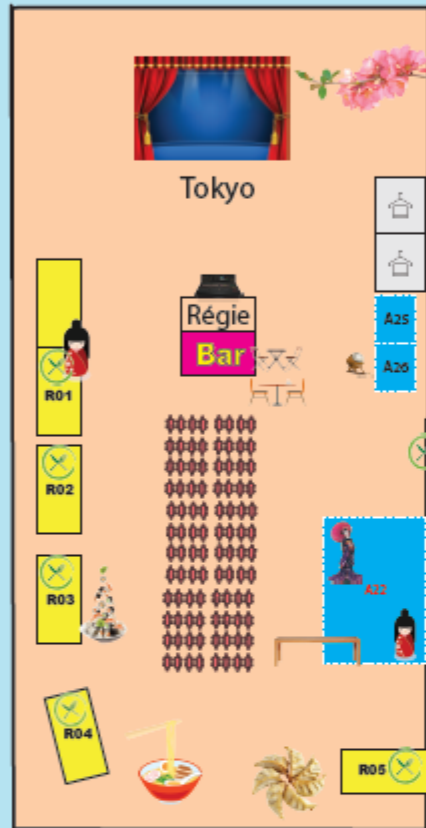

TROYES JAPAN POP SHOW

Le Cube - Troyes

20 & 21 Avril

ANIMATION

- A01. SHINOBI NINJA FIGHTING
- A02. Kpop U-squad
- A03. K-Pop Kproject
- A04. Atelier figurine
- A05. CosplayCreation
- A06. LES RENCONTRES DES JOUEURS
- A07. Ikebana
- A08. Camido Face Paint
- A09. POUR mascotte
- A11. L'Empire
- A12. Le Ragequit Club
- A13. Kpop Royalry crew
- A14. Kpop Resonance Crew
- A15. Arcace base
- A16. Association Mimble Mimbus
- A17. Jeux société
- A18. Ps4 consoles
- A19. Borne jeux
- A21. Karaoké Libre
- A22. Espace table base
- A23. Sohei
- A25. Cosplayers
- A26. Taiko & Gongs
- A27. Photographe

EXPOSANT

- K01. MISTER MANGO
- K02. Petit anime
- K03. Dupont churros crêpe
- K04. FOXY SAUVAGE
- K05. BOISETCIE
- K06. YBPK Studio
- K07. Snacks Asie
- K08. Yumi Japan
- K09. Sophie Crochet
- K11. YorokiArt
- K12. POTIONS PATCH & STICKERS
- K13. Okuzen_Kuro
- K14. FABIO LEAL
- K15. Histoirespleinslatete
- K16. Lukiryo
- K17. Les bouilles geek
- K18. ARTHO182
- K19. Andydreams
- K20. Van
- K21. Lycia Alys
- K22. Comptoir de féerie
- K23. SHAKO L'ARTISTE
- K24. Litol Studio
- K25. Kitsunami
- K26. Kinnoishi studio
- K27. AAF.exe
- K28. Souvenir V
- K29. Bag Sakura
- K30. Laura Dessine
- K31. Maison Rouge
- K32. Zaikwoo
- K33. Zaikwoo N
- K34. Zaikwoo C
- K35. Cbp 1
- K36. Cbp 2
- K37. Cbp 3
- K38. Van
- K39. Geek and Toys
- K41. Shonen Room
- K42. Vigelia Bijoux
- K43. Kaminari no kodomo taiko
- K44. Black Morphee
- K45. Jouet Geek
- K46. Tattoo Piercing
- K47. CHEWIBACCA
- K48. Les CREA de Laura