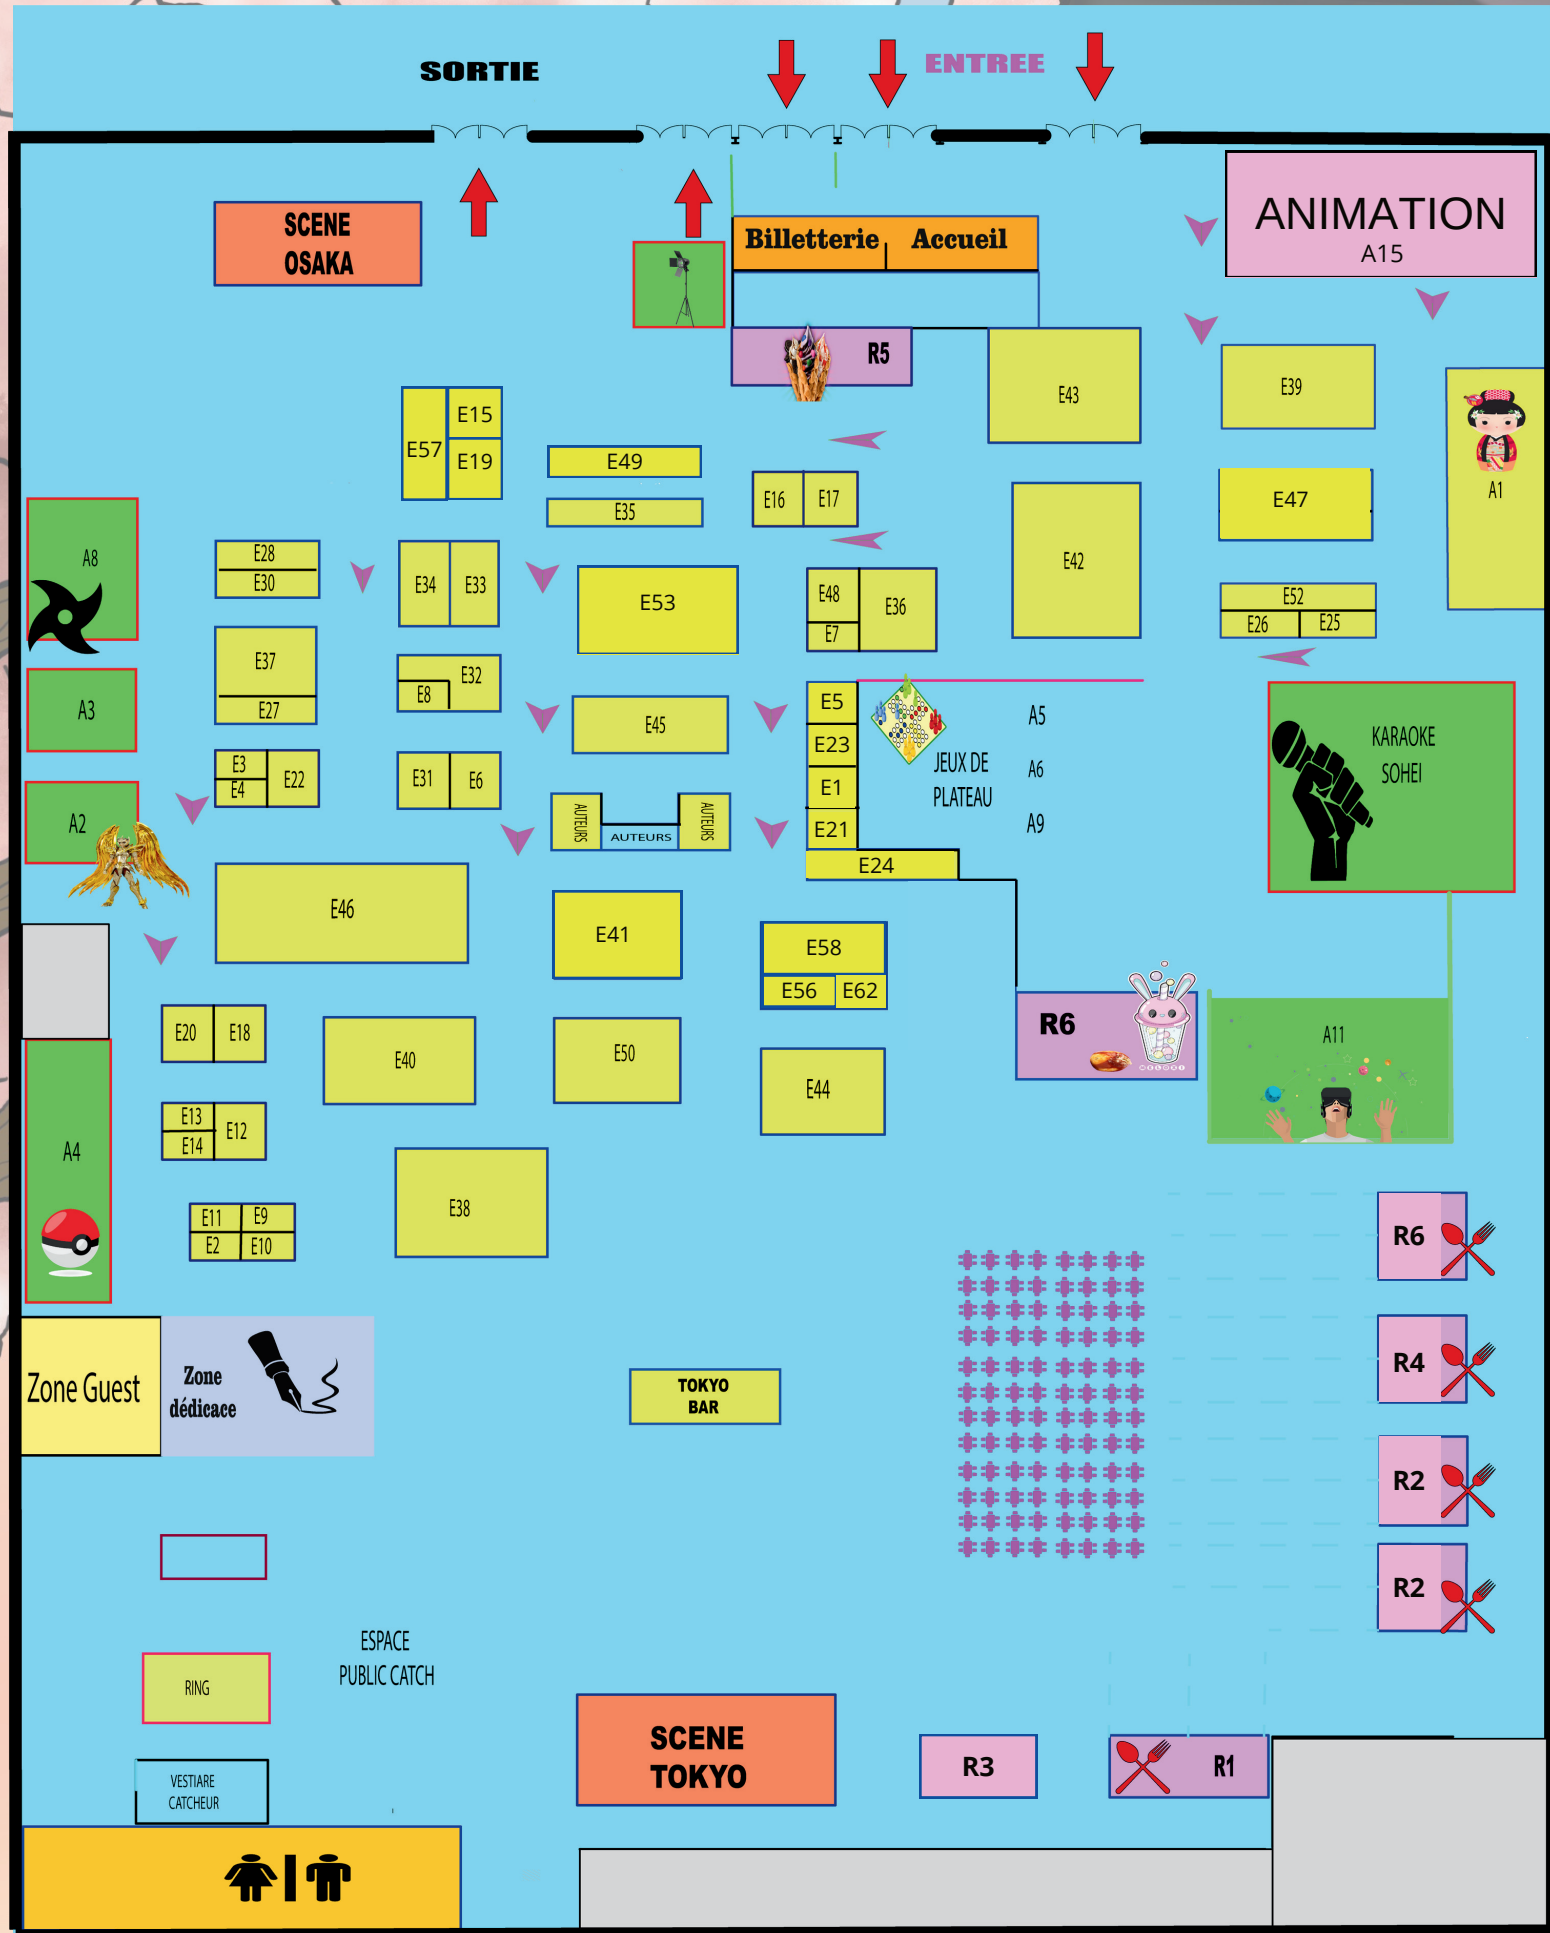

BORDEAUX JAPAN POP SHOW

- ## EXPOSANT
- E1. L'atelier du kraken
 - E2. Raxa
 - E3. Jouet Geek
 - E4. LORRED
 - E5. Eternal-s
 - E6. Kinnoishi-studio
 - E7. Lulu Berlue
 - E8. Comptoir de Féérie
 - E9. Chocolona
 - E10. Qighie
 - E11. Sugar piercing
 - E12. Okuzen_kuro
 - E13. AD'PICA
 - E14. Kamitama
 - E15. Antesia Brotreau
 - E16. Handfabdream
 - E17. La Taverne de l'arbre noir
 - E18. Hero3Dworld
 - E19. Taberna Mirabilium
 - E20. Make Geek Up
 - E21. TKS
 - E22. Makehousan
 - E23. LES CONFISERIES DE LILLY
 - E24. KOMA
 - E25. Crea-pop
 - E26. Marvin Theil
 - E27. Aurélie Passion Dessin
 - E28. Tout pour les drôles
 - E30. Marigami P'tits Plis
 - E31. MY SWEET TEA - BUBBLE TEA STORE
 - E32. Nougat Rabois'
 - E33. TOKYOTOY
 - E34. Cbp
 - E35. Cadeau Zip & Co
 - E36. LES DELICES DE LA FÊTE
 - E37. PANDANIME
 - E38. Fruits Exotiques Déshydratés
 - E39. Souvenirs en Boite
 - E40. Les Sabres
 - E41. Dragon
 - E42. Kawaii anime
 - E43. Sakura present
 - E44. Bijoux
 - E45. Atougeek
 - E46. La Taverne Maudite
 - E47. Retro of legend
 - E48. Black morphe
 - E49. Polaris
 - E50. Vêtements
 - E52. Calligraphie
 - E53. Shogun katana
 - E54. Sarlpmairsoft
 - E56. LUDJJEUX
 - E57. Goldorak
 - E58. Breizh comics
 - E59. Maison Blanche
 - E60. Snacks Asie
 - E62. Naora

- ## ANIMATION
- A1. MUSÉE DU MANGA
 - A2. ATELIER MONTAGE FIGURINE
 - A3. L'empire
 - A4. Pokemon
 - A5. JEUX PLATEAU
 - A6. XPEN
 - A7. ATERLIER DESSIN
 - A8. SHURIKEN
 - A9. ATELIER ORIGAMI
 - A10. Association bodoge
 - A11. Gaming Event
 - A12. Peche au canard
 - A13. Catch française
 - A14. Photogrhape
 - A15. ChibiFairy

- ## RESTAURATION
- R2. Sushi weekly
 - R3. Vy Anh
 - R4. Japan Street Food
 - R5. HOT-DOG RACLETTE
 - R6. FRENCH TOQUE
 - R7. Okami No Enkai

- ## DÉDICACE
- Arnaud Laurent
 - Lila Lacombe
 - Adrien Solis
 - Éric Artz